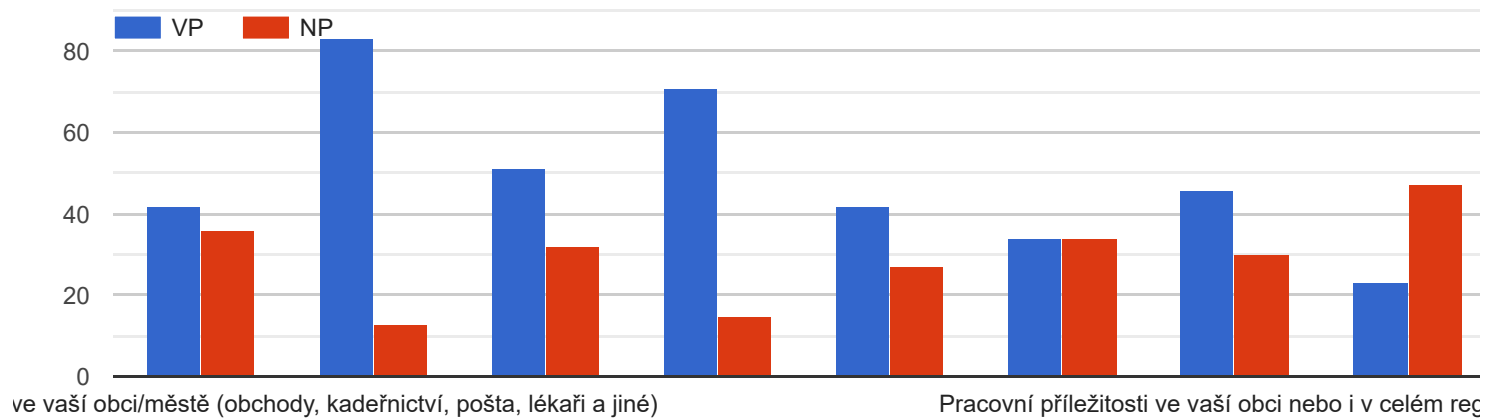

### Vaše nejvyšší dosažené vzdělání

104 odpovědí

### Vaše ekonomické postavení

105 odpovědí

## Počet obyvatel obce/města, kde žijete

103 odpovědí

6. Zaškrtněte, maximálně 5 svých vyšších priorit (VP – čtverečků) a 5 svých nižších priorit (NP – čtverečků) z nabízených možností:

Případný váš komentář, náměty, nápady pro lepší život ve vaší obci/měště či v celém mikroregionu Telčsko.